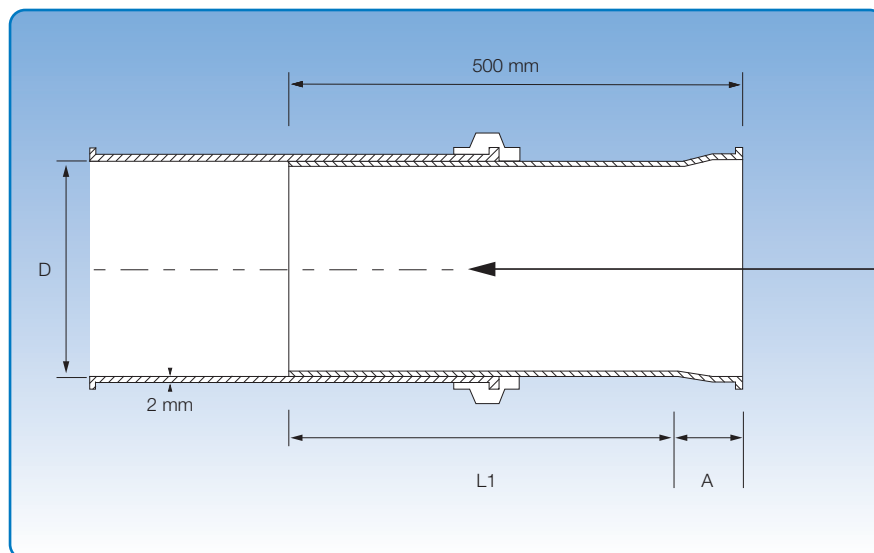

Teleskoprør, 2 mm

Diameter: $\varnothing 100 - \varnothing 400$ mm.

Svejste teleskoprør er fremstillet i 2,00 mm plade (s), og leveres med lynkobling med gummiindlæg.

Målspecifikationer er angivet i skemaet nedenfor.

Dimensioner				
Varenr.	A mm	L1 mm	D mm	Vægt kg
1069191	55	445	100	2,70
1069201	55	445	120	3,10
1069211	55	445	125	3,40
1069221	65	435	140	3,70
1069231	65	435	150	3,90
1069241	65	435	160	4,20
1069251	65	435	180	4,90
1069261	65	435	200	5,20
1069271	65	435	225	5,80
1069281	65	435	250	6,50
1069291	65	435	275	6,70
1069301	65	435	300	7,80
1069311	65	435	315	8,10
1069321	65	435	350	9,00
1069331	65	435	400	10,10