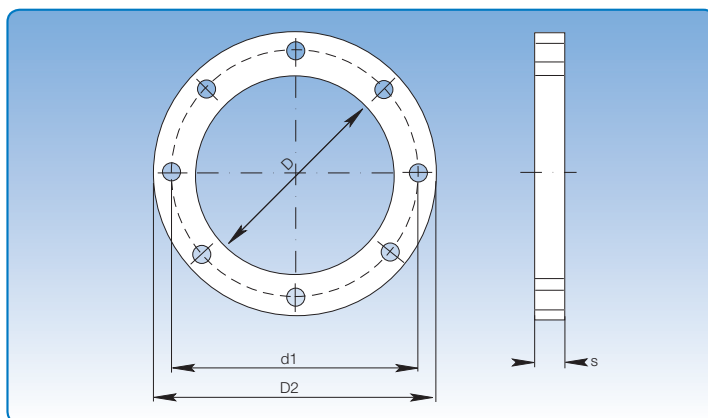

Flanger i andre dimensioner eller profiler udføres efter ordre.

Målspecifikationer er angivet i skemaet nedenfor.

Varenr.	Dimensioner					Flangebredde mm	Hulstørrelse mm	Antal huller	Vægt kg
	Diameter nominal	D mm	d1 mm	D2 mm	s mm				
1670005	80	85	115	135	3,00	25	10	8	0,19
1671005	100	105	135	155	3,00	25	10	8	0,23
1672005	120	125	155	175	3,00	25	10	8	0,26
1673005	125	130	160	180	3,00	25	10	8	0,27
1674005	140	143	175	193	3,00	25	10	8	0,30
1675005	150	155	185	205	5,00	25	10	8	0,53
1676005	160	165	195	215	5,00	25	10	8	0,56
1677005	180	185	215	235	5,00	25	10	8	0,62
1678005	200	205	235	255	5,00	25	10	12	0,67
1679005	225	230	260	280	5,00	25	10	12	0,74
1680005	250	255	285	305	5,00	25	10	12	0,83
1680505	275	280	310	330	5,00	25	10	12	0,90
1681005	300	305	336	355	5,00	25	10	12	0,97
1682005	315	320	351	370	5,00	25	10	12	1,22
1683505	325	330	360	380	5,00	25	10	12	1,06
1683005	350	355	389	415	5,00	30	12	12	1,36
1684505	375	380	424	440	6,00	30	12	12	1,74
1684005	400	405	439	465	6,00	30	12	16	1,85
1685505	425	430	462	490	6,00	30	12	16	1,96
1685005	450	455	489	515	6,00	30	12	16	2,05
1686505	475	480	515	540	6,00	30	12	16	2,16
1686005	500	505	540	565	6,00	30	12	16	2,28
1687005	550	555	590	615	6,00	30	12	16	2,51
1688005	600	605	640	665	6,00	30	12	16	2,73
1689005	630	635	670	695	6,00	30	12	24	2,83
1690005	650	655	690	715	6,00	30	12	24	2,89
1691005	700	705	750	785	6,00	40	12	24	4,26
1692005	750	755	800	835	6,00	40	12	24	4,56
1693005	800	805	850	885	6,00	40	12	24	4,85
1694005	850	855	900	935	6,00	40	12	24	5,15
1695005	900	905	950	985	6,00	40	12	24	5,43
1696005	950	955	1000	1035	6,00	40	12	24	5,73
1697005	1000	1005	1050	1085	6,00	40	12	24	6,02
1697505	1100	1105	1147	1185	6,00	40	12	28	6,56
1697705	1150	1155	1197	1235	6,00	40	12	28	6,85
1698505	1200	1205	1247	1285	6,00	40	12	24	7,18
1698005	1250	1255	1300	1335	6,00	40	12	28	7,44