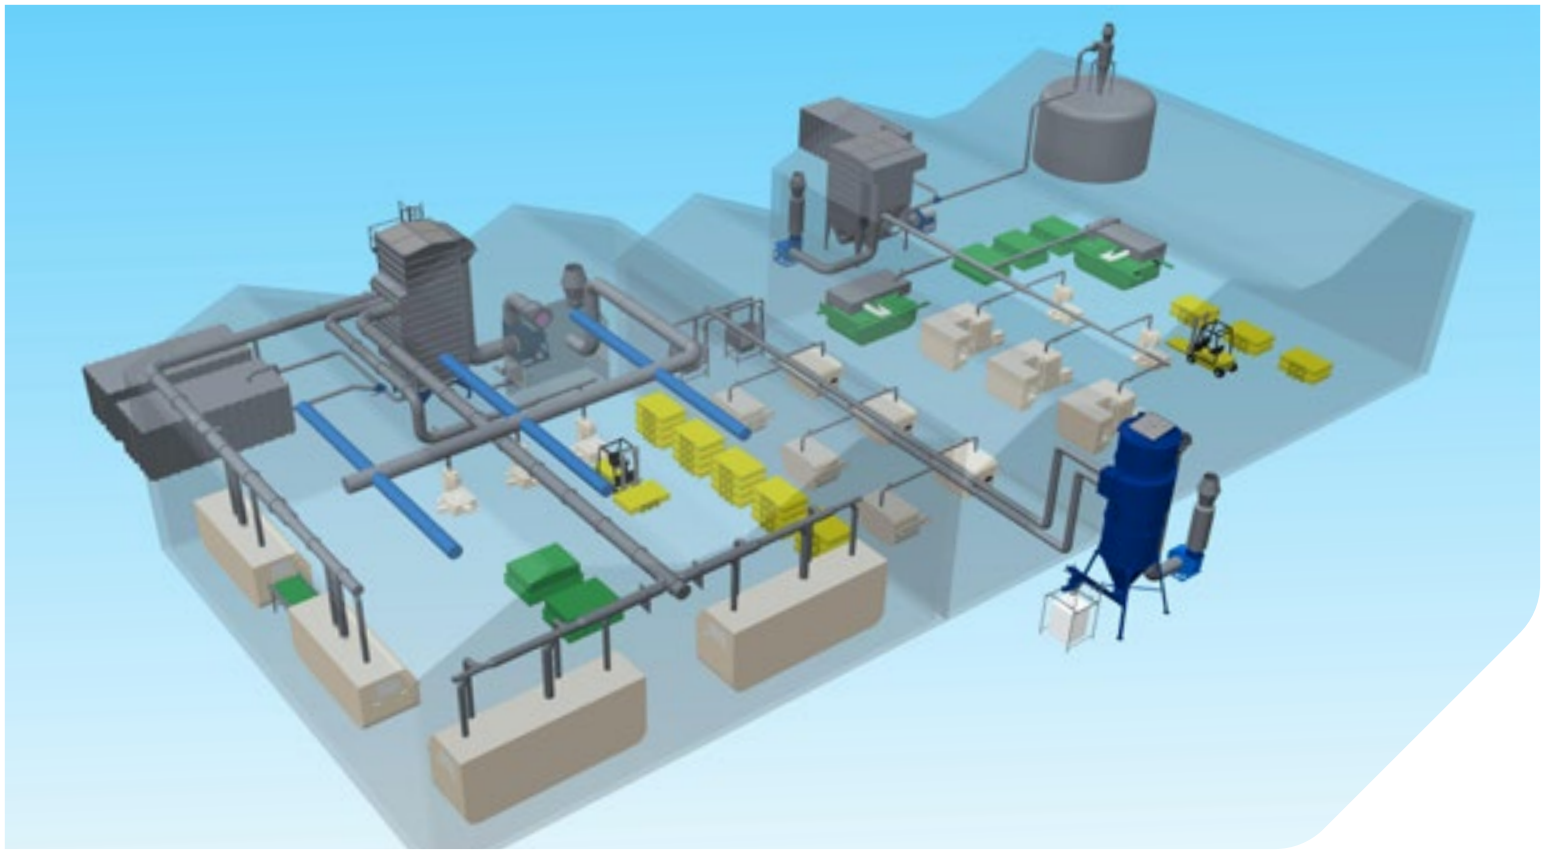

En komplet produktserie – der afspejler sig på bundlinjen

JKF's produktserier omfatter filtre, filterposer, rustfri rør, cykloner, sluser, standard rør, ventilatorer, specialprodukter og andet tilbehør, der alle bruges til procesudsugning.

Produkterne er nøje tilpasset vores kunders krav, og vi kan levere både store og små løsninger, og i flere forskellige prisklasser.

Ens for alle vores produkter er fokus på sikkerhed, miljø, støj, ydeevne, virkningsgrad, omkostningsreduktion og energiforbrug. Sammen med en konkurrencedygtig tilbagebetalingstid af den samlede investering har de således en direkte positiv effekt på virksomhedens bundlinje.

Desuden er alle vores produkter opbygget således, at de ikke kun kan anvendes i en samlet JKF-løsning, men kan også anvendes og bygges sammen med andre fabrikater.

JKF sørger naturligvis for dokumentation for stort set alle processer og produkter – blandt andet via en lang række ISO-certificeringer.