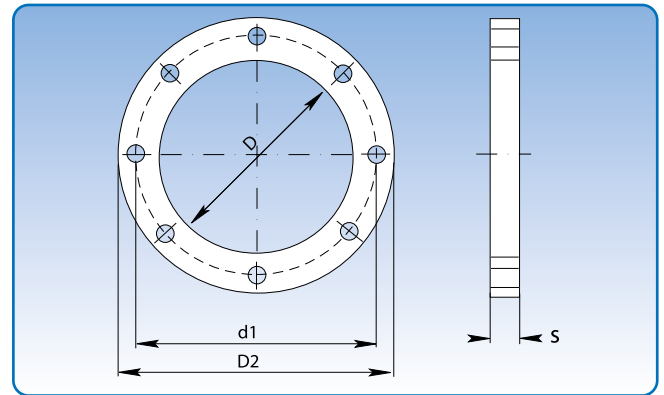

## Flansche

Quadratflansch Typ A und Rundflansche.  
Die genauen Abmessungen können der unten stehenden Tabelle entnommen werden.

Ventilatorotyp	Abmessungen						
	A mm	B mm	C x n mm	D x n mm	Innen-Ø mm	Matr. mm	Gewicht kg
JK-20D	140	140	85 x 2	85 x 2	11	30 x 6	1,04
T-200K/JK-22D	166	166	98 x 2	98 x 2	11	30 x 6	1,20
JK-25D	186	186	108 x 2	108 x 2	11	30 x 6	1,32
JK-30D/JK-30K	206	206	118 x 2	118 x 2	11	30 x 6	1,44
JK-35D	226	226	128 x 2	128 x 2	11	30 x 6	1,69
JK-40D/JK-40K	251	251	94 x 3	94 x 3	11	30 x 6	1,69
JK-30MTD/JK-30MT	251	251	94 x 3	94 x 3	11	30 x 6	1,71
T-300K	326	226	85 x 3	119 x 3	11	30 x 6	1,71
JK-45K	339	339	123 x 3	123 x 3	11	30 x 6	1,22
JK-40MTD/JK-40MT	350	350	95 x 4	95 x 4	11	30 x 6	2,14
JK-55K	418	418	112 x 4	112 x 4	11	30 x 6	2,74
JK-50MTD/JK-50MT	455	455	124 x 4	124 x 4	12	40 x 6	3,70
JK-60MTD/JK-60MT	505	505	109 x 5	109 x 5	12	40 x 6	4,00
JK-75K	555	704	119 x 5	124 x 6	12	40 x 6	5,14
JK-70MTD/JK-70MT	605	605	129 x 5	129 x 5	12	40 x 6	4,80
JK-80MTD/JK-80MT	705	705	149 x 5	149 x 5	12	40 x 6	5,58
JK-90MTD/JK-90MT	805	805	141 x 6	141 x 6	12	40 x 6	6,33
JK-100MT	905	905	135 x 7	135 x 7	12	40 x 6	7,10