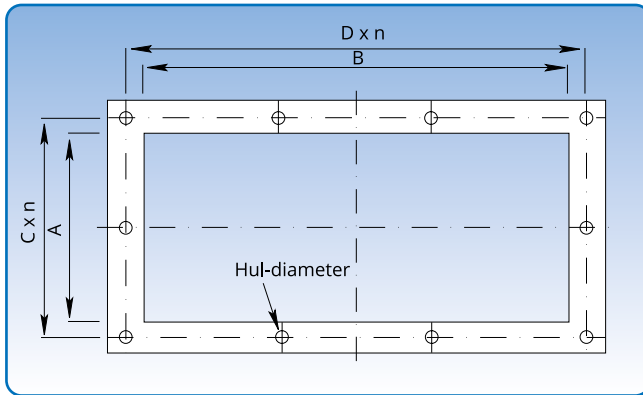

## Flansche

Quadratflansch Typ A und Rundflansche.  
Die genauen Abmessungen können der unten stehenden Tabelle entnommen werden.

Ventilatorotyp	Abmessungen						
	A mm	B mm	C x n mm	D x n mm	Innen-Ø mm	Matr. mm	Gewicht kg
JK-20D	140	140	85 x 2	85 x 2	11	30 x 6	1,04
T-200K/JK-22D	166	166	98 x 2	98 x 2	11	30 x 6	1,20
JK-25D	186	186	108 x 2	108 x 2	11	30 x 6	1,32
JK-30D/JK-30K	206	206	118 x 2	118 x 2	11	30 x 6	1,44
JK-35D	226	226	128 x 2	128 x 2	11	30 x 6	1,69
JK-40D/JK-40K	251	251	94 x 3	94 x 3	11	30 x 6	1,69
JK-30MTD/JK-30MT	251	251	94 x 3	94 x 3	11	30 x 6	1,71
T-300K	326	226	85 x 3	119 x 3	11	30 x 6	1,71
JK-45K	339	339	123 x 3	123 x 3	11	30 x 6	1,22
JK-40MTD/JK-40MT	350	350	95 x 4	95 x 4	11	30 x 6	2,14
JK-55K	418	418	112 x 4	112 x 4	11	30 x 6	2,74
JK-50MTD/JK-50MT	455	455	124 x 4	124 x 4	12	40 x 6	3,70
JK-60MTD/JK-60MT	505	505	109 x 5	109 x 5	12	40 x 6	4,00
JK-75K	555	704	119 x 5	124 x 6	12	40 x 6	5,14
JK-70MTD/JK-70MT	605	605	129 x 5	129 x 5	12	40 x 6	4,80
JK-80MTD/JK-80MT	705	705	149 x 5	149 x 5	12	40 x 6	5,58
JK-90MTD/JK-90MT	805	805	141 x 6	141 x 6	12	40 x 6	6,33
JK-100MT	905	905	135 x 7	135 x 7	12	40 x 6	7,10