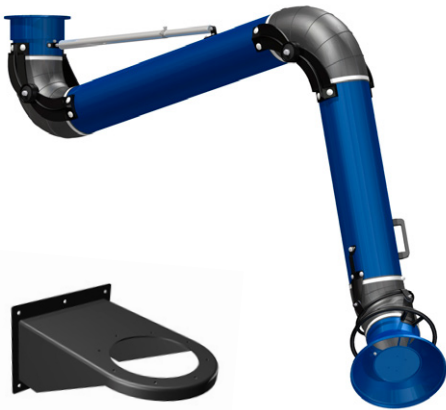

Absaugarm Arm ø 200

Wandmontiert
Ab 1.400 - 1.800 m³/h

3 m

Größe	
Armlänge m	Artikelnr.
3	2980203

Größe Wandbeschlag	
ø200	2980290
ø200	2980290

Druckverlust und Luftmenge (Länge: 3 m)